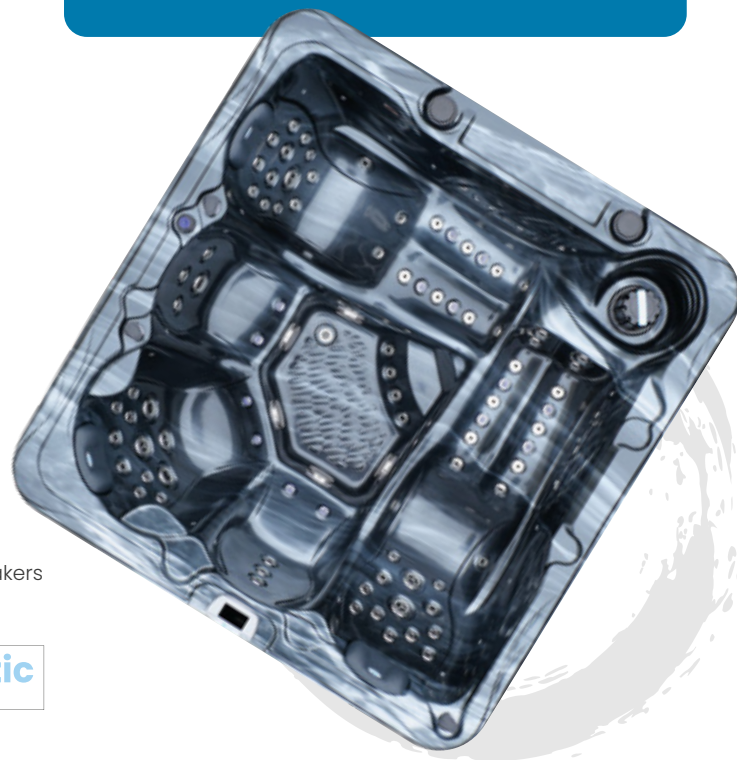

Considerata la spiaggia nera più bella del mondo, questa distesa di sabbia di origine vulcanica situata alle Hawaii ospita un'incredibile biodiversità. In contrasto con la spiaggia c'è l'oceano, peculiare per le sue forti correnti che vengono ricordate dai getti ellittici e vorticosi della nostra spa Punalu'u.

LED Lights - Cromoterapia

I nostri led, posizionati sotto il livello dell'acqua, permettono al vapore e all'acqua stessa di avere una colorazione uniforme.

Display Touchscreen BALBOA

Comodo display a bordo vasca per programmare ed utilizzare la spa.

Sanificazione all'ozono e lampada Uv

Un sistema ad ozono consente una sanificazione efficace all'interno delle nostre vasche.

Acrilico Made in USA

L'acrilico utilizzato per il rivestimento della vasca è di alta qualità, prodotto negli USA, garantendo la massima resistenza all'usura nel tempo.

Vasca spa per 5 persone

La vasca è stata sviluppata per 5 persone e garantisce **3 comode sedute ed 2 chaise longue.**

Tecnologia AirHydroJet

I nostri getti mixano acqua e aria per garantire un massaggio performante e ben distribuito.

Nr° getti aria-acqua: 81

Nr° getti aria: 14

Pompa di circolazione: 1 x 0,5 HP

Pompa idromassaggio: 3 x 2 HP

Blower: 1 x 700W

Riscaldatore: 3 kW

Led multicolore: 39

Ozonizzatore: 50 mg/h

Dimensioni e peso

Dimensioni: 2100 x 2000 x 930 mm (LxPxH)

Litri acqua: 1200 litri.

Peso a secco: 390 kg

Portata richiesta: 470 Kg/m2

Relax mode
Aromaterapia

Connessione
Bluetooth

Audio
Pop-up Speakers

Colorazioni:

Rivestimento
esterno:

Grey
Wood

Scocca
interna:

Midnight
Opal

Wp Domotic
Light