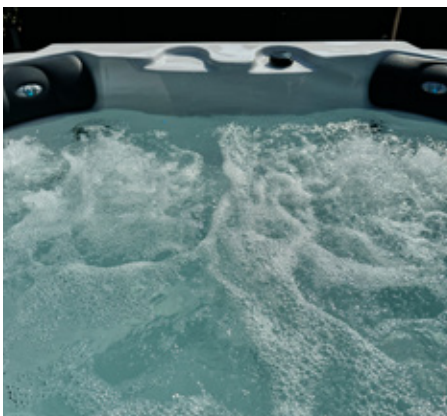

Dimensioni

Dimensioni: 2100 x 1520 x 760 mm (LxPxH)
Litri acqua: 760 litri
Peso a secco: 208 kg
Portata richiesta: 400 Kg/m2

Sakarun

EASY LINE

La spiaggia più famosa e visitata della Croazia: Sakarun ospita nelle scogliere che la circondano molte grotte marine che con i loro vortici creano imponenti mulinelli. Spa Sakarun crea il connubio tra le morbide spiagge e i mulinelli, con i suoi getti potenti ed avvolgenti.